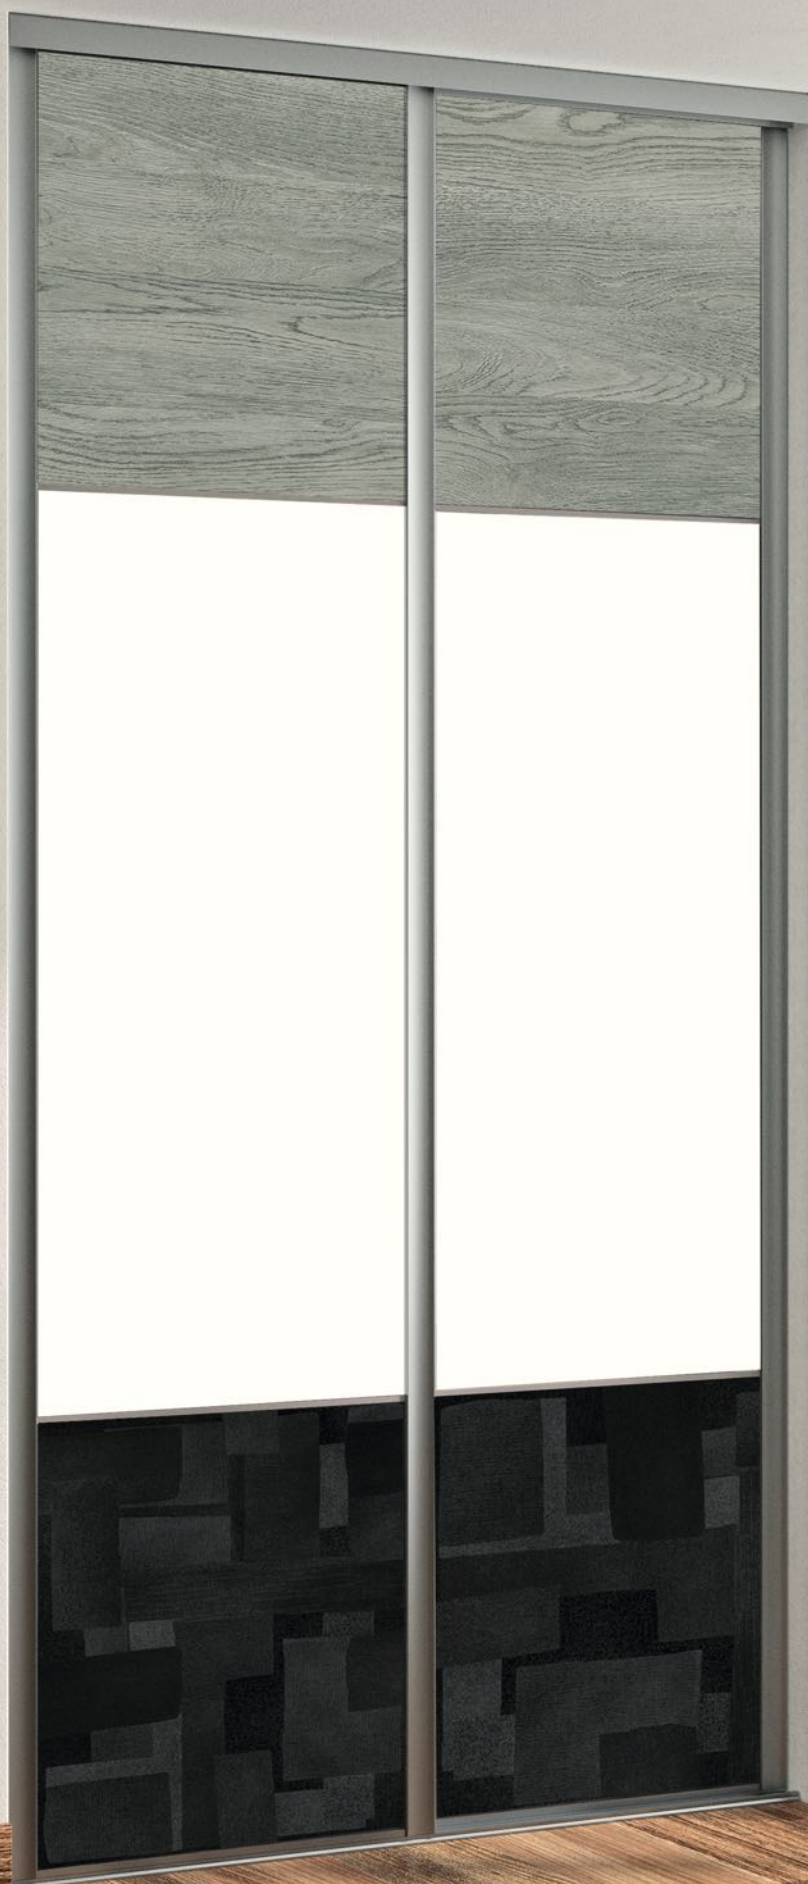

A/ Placard 2 vantaux - Structure Mezzo, profils Zéphyr et traverses Éléance en aluminium sablé basalte, décors Or noir mat et Chêne authentique proposé en veinage horizontal. **B/ Placard 2 vantaux - Structure Mezzo**, profils Néo et traverses Éléance en aluminium noir lisse, décors Vert fjord, Béton anthracite et Chêne natura proposé en veinage horizontal. **C/ Placard 2 vantaux - Structures Lido et Doli**, profils Néo et traverses Classique en aluminium anodisé bronze, décors Bleu indigo mat (petite largeur) et Bois bronze (grande largeur).