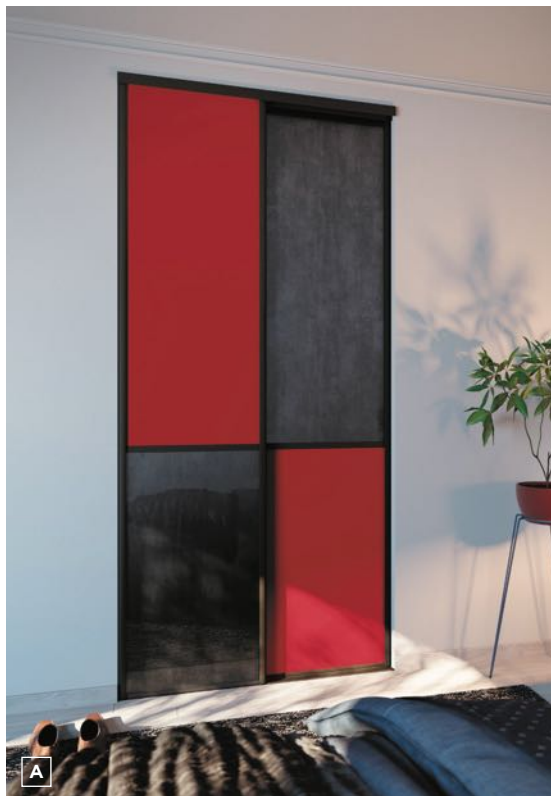

Verre laqué métallisé aluminium

Bleu indigo mat

Granit

Miroir bronze

Verre laqué cisé bronze

Prêt à peindre ou à tapisser

Tableau blanc
(écriture feutre à l'eau)

*Disponible en veinage horizontal pour les portes à partitions horizontales. **Uniquement en gamme Acier Indus'.

A

B

C

A/ Placard 2 vantaux - Structure Soprano, profils Zéphyr et traverses Classiques en aluminium sablé blanc, verre laqué Blanc coton mat et décor Bleu océan. **B/ Placard 2 vantaux - Structure Mezzo gamme Chic sans traverse**, profils Bahia en aluminium anodisé gris, verres laqués Gris intense brillant et Blanc coton mat. **C/ Placard 4 vantaux - Structure Diva**, profils Esquisse en aluminium laqué blanc, verre laqué Ciselé blanc mat.

Placard 2 vantaux - Structure Alto, profils Bahia et traverses Élégance en aluminium sablé graphite, décors Noir mat et Blanc alpin mat.

Arty

L'éloge du détail et l'art de la mise en scène. En mêlant matières vintage, couleurs acidulées et décoration originale, vous donnerez à votre intérieur une âme et du caractère.

A/ Placard 2 vantaux - Structure Combo, profils Smart et traverses Classiques en aluminium sablé graphite, décors Rouge cerise et Brillant terre de lave. **B/ Placard 2 vantaux - Structure Alto**, profils Allure et traverses Classiques en acier laqué gris, décor Béton et verre laqué Métallisé aluminium. **C/ Placard 3 vantaux - Structure Diva**, profils Esquisse en aluminium anodisé gris, verre laqué Ciselé argent.