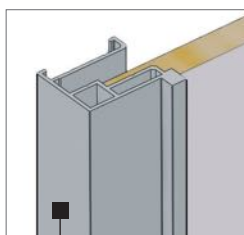

**NOU
VEAU**

LE RAIL 3 VOIES, LE PLUS MINCE DU MARCHÉ

RAIL BAS

en aluminium haute résistance.
Épaisseur : 97 mm.

RAIL HAUT

avec amortisseur central.
Encombrement de seulement
113 mm de l'espace de
rangement.

INFORMATIONS TECHNIQUES

- Disponible avec les profils aluminium Bahia et Néo, pour des façades de 3 vantaux.
- Largeur minimum de façade : 1653 mm.

PROFIL
aluminium Bahia.

PROFIL
aluminium Néo.

Atouts produits