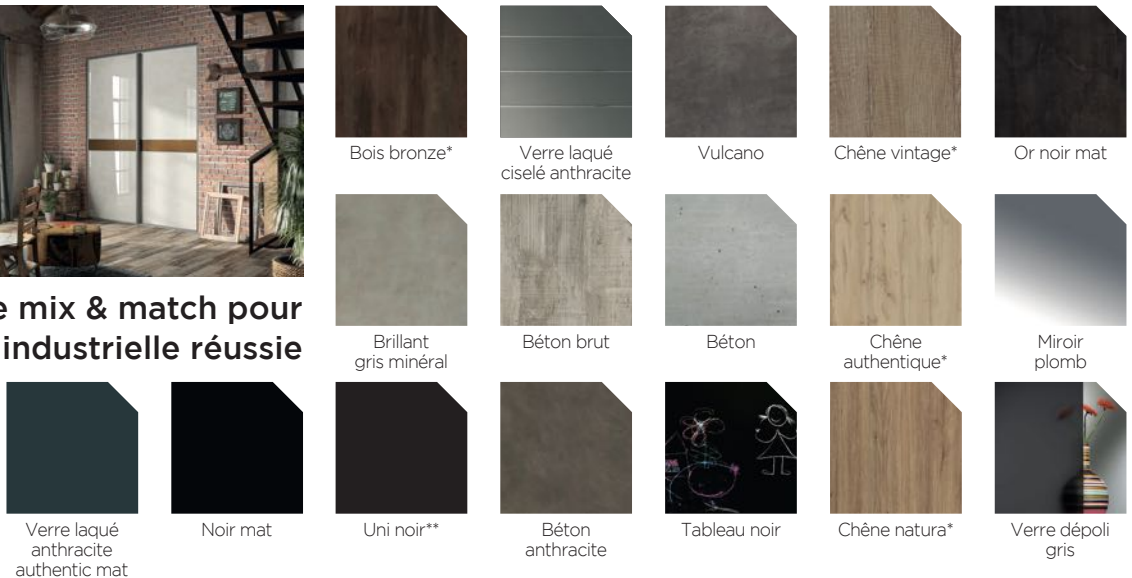

Rail 2 voies.

Rail 3 voies pour une plus grande ouverture.

- Nous vous invitons à découvrir nos **5 univers DÉCO** pour trouver le style de placard qui vous correspond, au travers d'une sélection d'ambiances.
- Choisissez votre style.

Notre mix & match pour une déco industrielle réussie

Les codes de la déco nomade

Votre projet étape par étape

Vous hésitez ... quelles structures de portes, quels décors, quels profils ?

Laissez-vous guider pour trouver la parfaite association entre ces éléments afin de créer VOTRE FAÇADE :