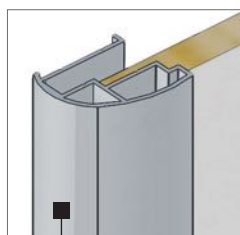

**NOU
VEAU**

LE RAIL 3 VOIES, LE PLUS MINCE DU MARCHÉ

RAIL BAS

en aluminium haute résistance.
Épaisseur : 97 mm.

RAIL HAUT

avec amortisseur central.
Encombrement de seulement
113 mm de l'espace de
rangement.

INFORMATIONS TECHNIQUES

- Disponible avec les profils aluminium Bahia et Néo, pour des façades de 3 vantaux.
- Largeur minimum de façade : 1653 mm.

PROFIL
aluminium Bahia.

PROFIL
aluminium Néo.

Atouts produits